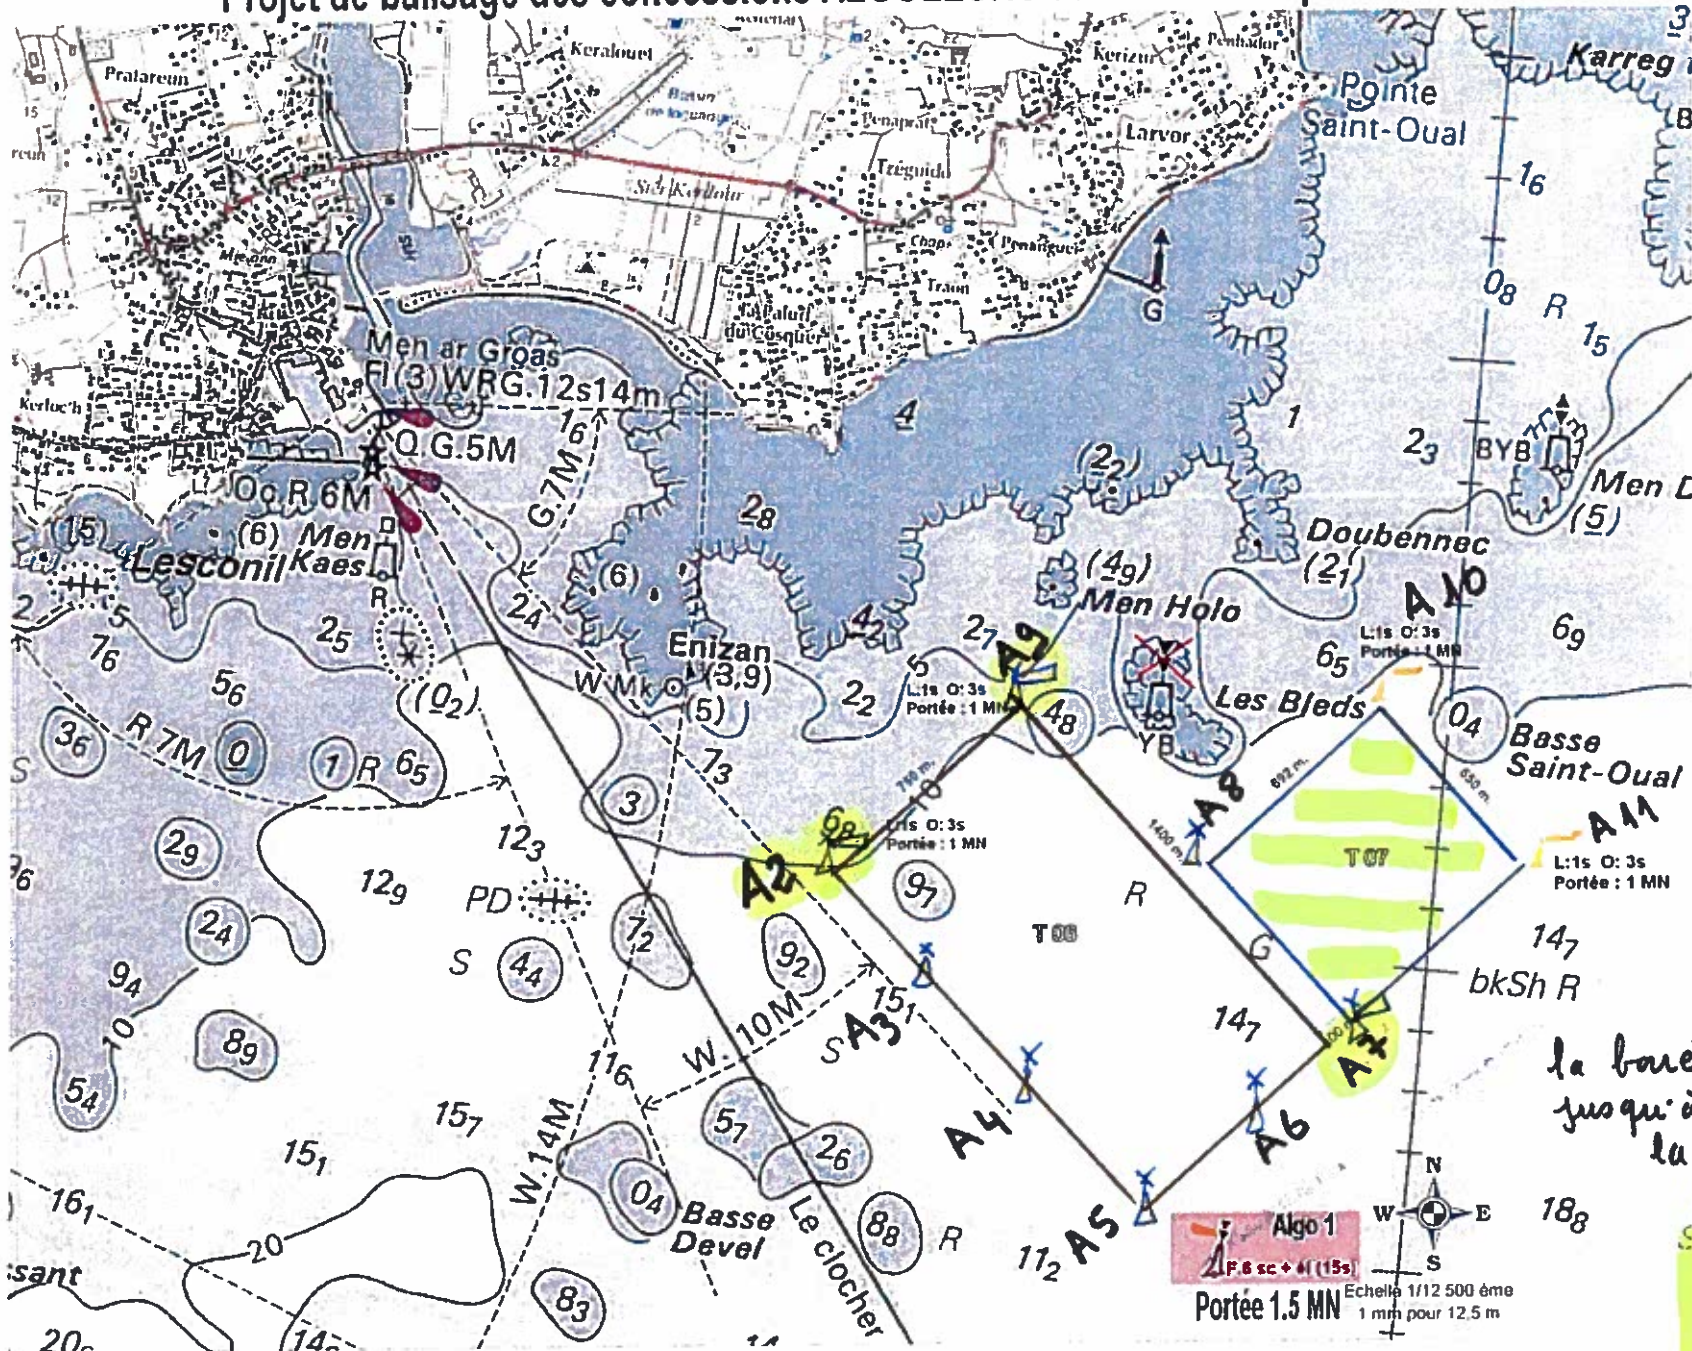

Projet de balisage des concessions ALGOLESKO aux abords du port de Lesconil

**DIRECTION
DÉPARTEMENTALE
DES TERRITOIRES
ET DE LA MER**
Délégation à la Mer et au littoral
Service Littoral

Zone du large située entre
Lesconil (commune de Plobanna-
lec-Lesconil) et Larvor (commu-
ne de Loctudy)

SAS ALGOLESKO
Président M. Joseph THAERON
Siège : l'Île 29340 Riec sur
Belon

Dimensions des parcelles

Projets T06 et T07 de créations
de parcelles d'algoculture

A10 : active
A11 : active.

Projet ALGOLESKO

Zone intégrale

Projet de balisage validé
par la CNL du 13/6/2013

Balisage total

*la bouée A7 sera active.
jusqu'à mise en place de
la parcelle T07*

A2 : active
A7 : active.
A9 : active.